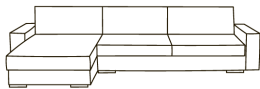

PANAMA Collection

Three-seat sofa

Canapé 3 places / 3er-Sofa / Divano tre posti

This Panama element is at home in any environment.

Cet élément de la collection Panama peut être insérée dans tout environnement.

Dieses Element der "Panama" Kollektion ist ein Teil von jeder Umgebung.

Questo elemento della collezione "Panama" si adatta a qualsiasi ambiente.

Model No.	WxDxH cm	Kg	m³	pcs	P1	P2	P3	P4
PAN001	140 x 30 x 1.20	82	1.20	2	€ 240.00	€ 240.00	€ 240.00	€ 240.00
PAN002	160 x 30 x 1.20	82	1.20	2	€ 240.00	€ 240.00	€ 240.00	€ 240.00
PAN003	180 x 30 x 1.20	82	1.20	2	€ 240.00	€ 240.00	€ 240.00	€ 240.00
PAN004	200 x 30 x 1.20	82	1.20	2	€ 240.00	€ 240.00	€ 240.00	€ 240.00